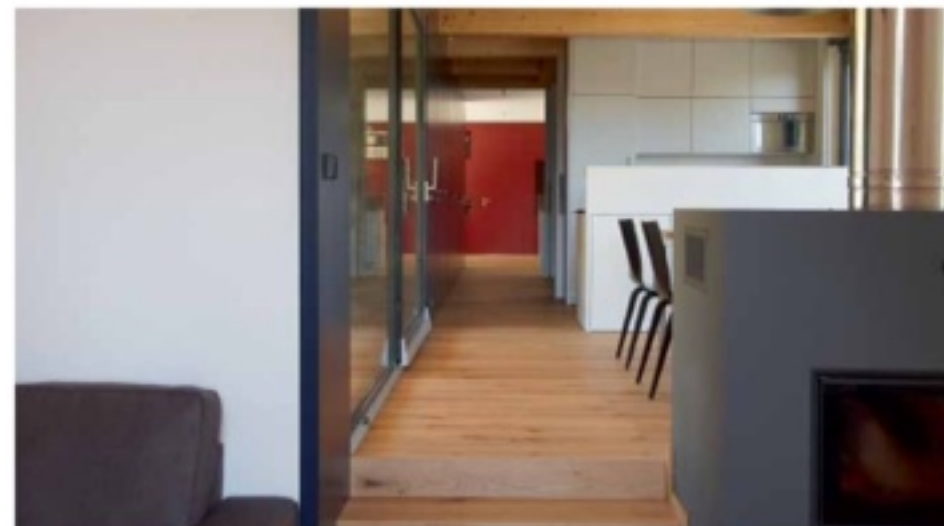

ČEŠKA

Hiša na območju Český ráj
Arhitektura: Ján Stempel, Jan Tesař; Stempel & Tesař Architects, www.stempel.cz
Fotografije: FOTES

Lokacija: Češka, območje "Český ráj"
Izvedba: 2012

Površina: 198 m²
Površina parcele: 2715 m²

Arhitekti izkušnjo s projektiranjem in vodenjem izvedbe te hiše opisujejo kot "odlično, od začetka do konca". To je v tem poklicu redka sreča. Lepa lokacija z razgledom na gore in gozdove ter s strogimi gradbenimi omejitvami v zaščitenem naravnem parku.

Predpisi so močno določali oblikovanje hiše. (Glavna okna morajo biti pravokotna, daljša po vertikali, razdeljena na manjša steklena polja, število oken 2–4 itd. Podobno strogo so predpisani ostali elementi hiše.)

Projekt črpa iz lokalnih zgodovinskih karakteristik. Polovica hiše je zgrajena iz kamna, polovica je lesena. Ta dvojnost izvira iz prvotne delitve na bivalni del in hlev za drobnico. Volumen hiše je zelo preprost tudi v programski in funkcionalni shemi. Zato je nastala hiša čistih oblik, brez dodatnih arhitekturnih elementov.

KAJ JE DOBRA HIŠA?

Dobre hiše kažejo odgovornost arhitektov do naročnikov, okolja, naslednjih generacij. Izpolnjuje potrebe naročnikov, nudi udobje in zavetje. Je unikatna, a preprosta. Dobro hišo omogočata zaupljiv, izobražen, odprt naročnik in odgovoren arhitekt.
Ján Stempel, Jan Tesař